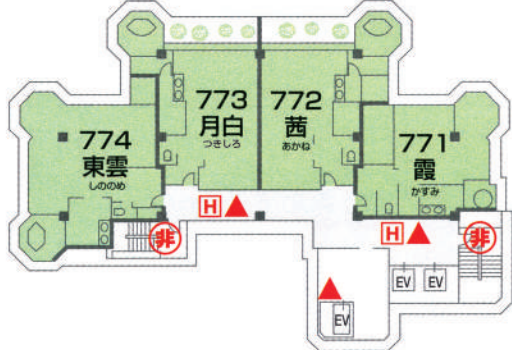

別邸 越の里

白玉の湯 華鳳

七階

六階

五階

四階

三階

二階

一階

Ⓜ 非常口表示
 H 消火栓表示
 ▲ 消火器表示

十階

九階

八階

七階

六階

五階

四階

三階

立面図