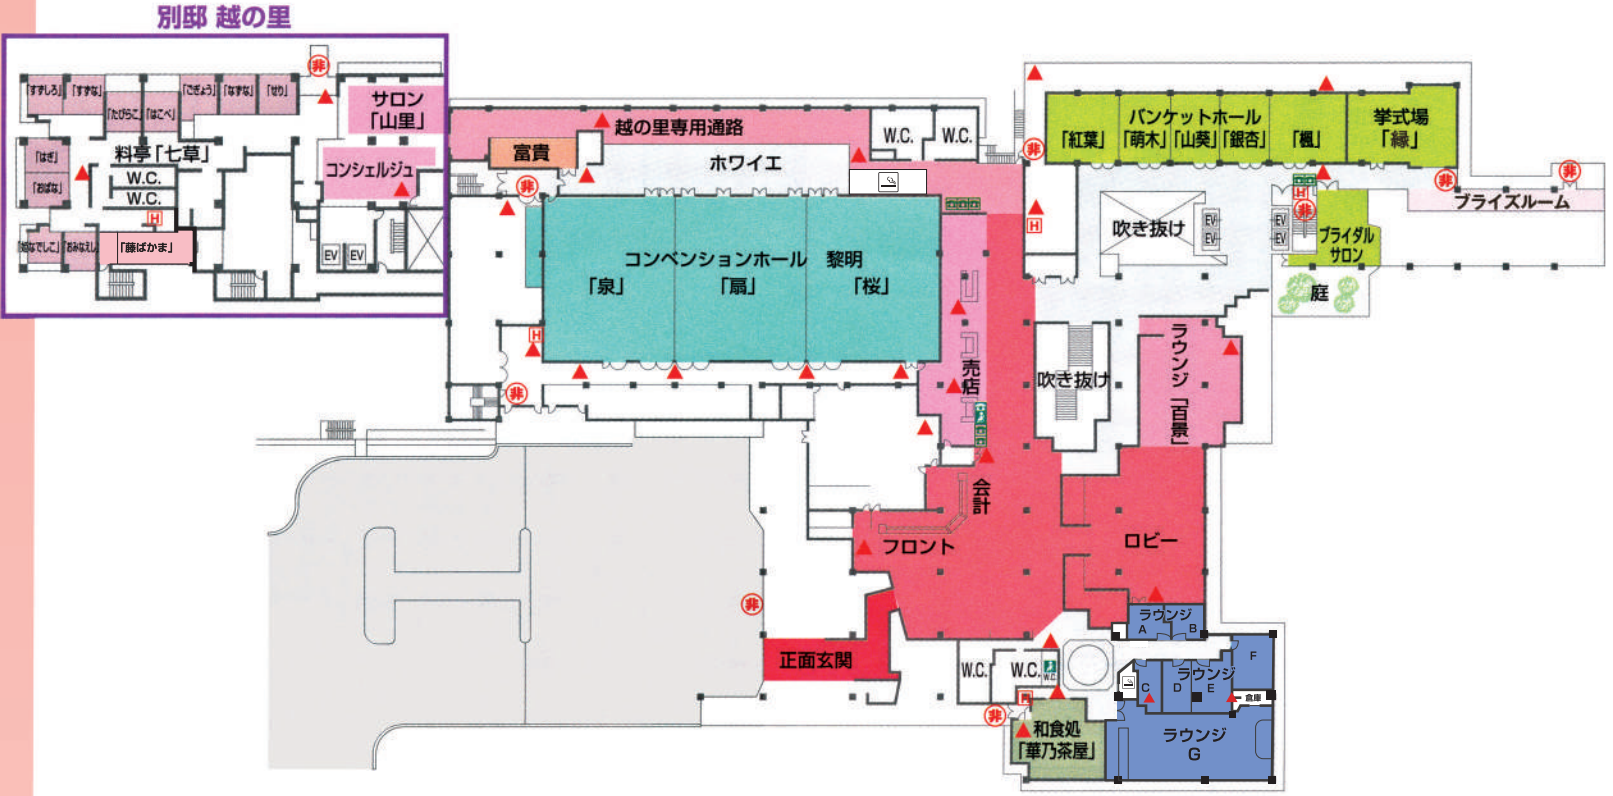

別邸 越の里

白玉の湯 華鳳

七階

六階

五階

四階

三階

二階

一階

Ⓜ 非常口表示
 H 消火栓表示
 ▲ 消火器表示

十階

九階

八階

七階

六階

五階

四階

三階

立面図