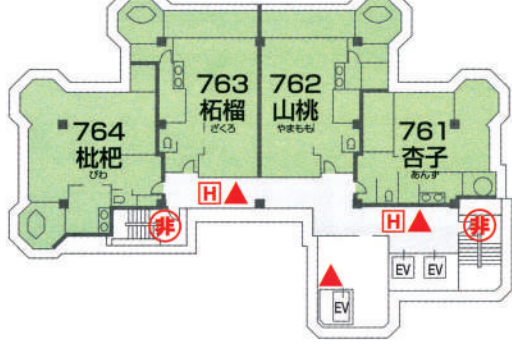

別邸 越の里

白玉の湯 華鳳

七階

六階

五階

四階

三階

二階

一階

Ⓜ 非常口表示
 H 消火栓表示
 ▲ 消火器表示

十階

九階

八階

七階

六階

五階

四階

三階

立面図