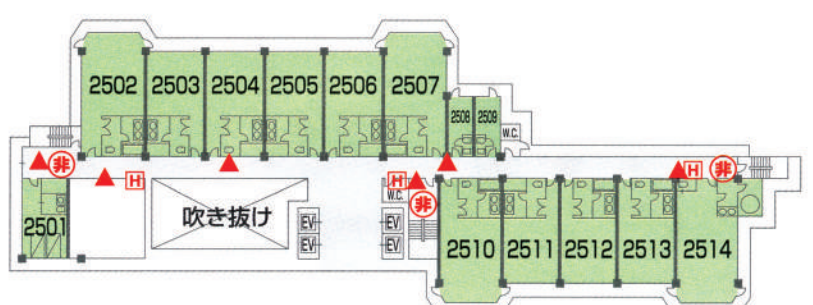

別邸 越の里

白玉の湯 華鳳

七階

六階

五階

四階

三階

二階

一階

Ⓜ 非常口表示
 H 消火栓表示
 ▲ 消火器表示

十階

九階

八階

七階

六階

五階

四階

三階

立面図