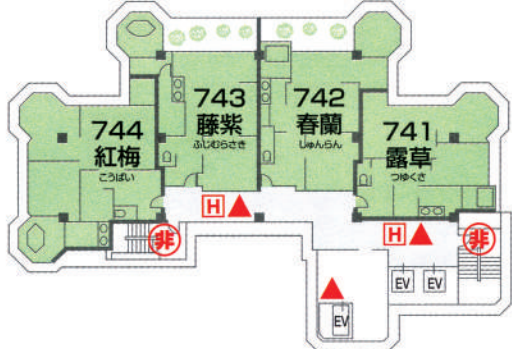

別邸 越の里

白玉の湯 華鳳

七階

六階

五階

四階

三階

二階

一階

Ⓜ 非常口表示
 H 消火栓表示
 ▲ 消火器表示

十階

九階

八階

七階

六階

五階

四階

三階

立面図