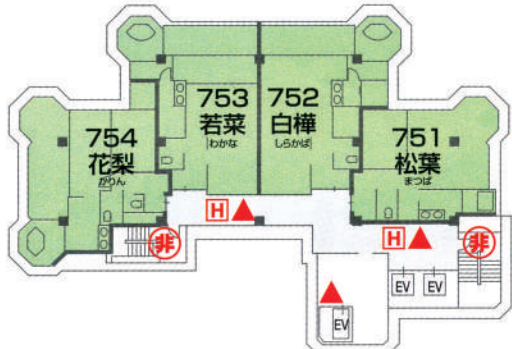

別邸 越の里

白玉の湯 華鳳

七階

六階

五階

四階

三階

二階

一階

Ⓜ 非常口表示
 H 消火栓表示
 ▲ 消火器表示

十階

九階

八階

七階

六階

五階

四階

三階

立面図