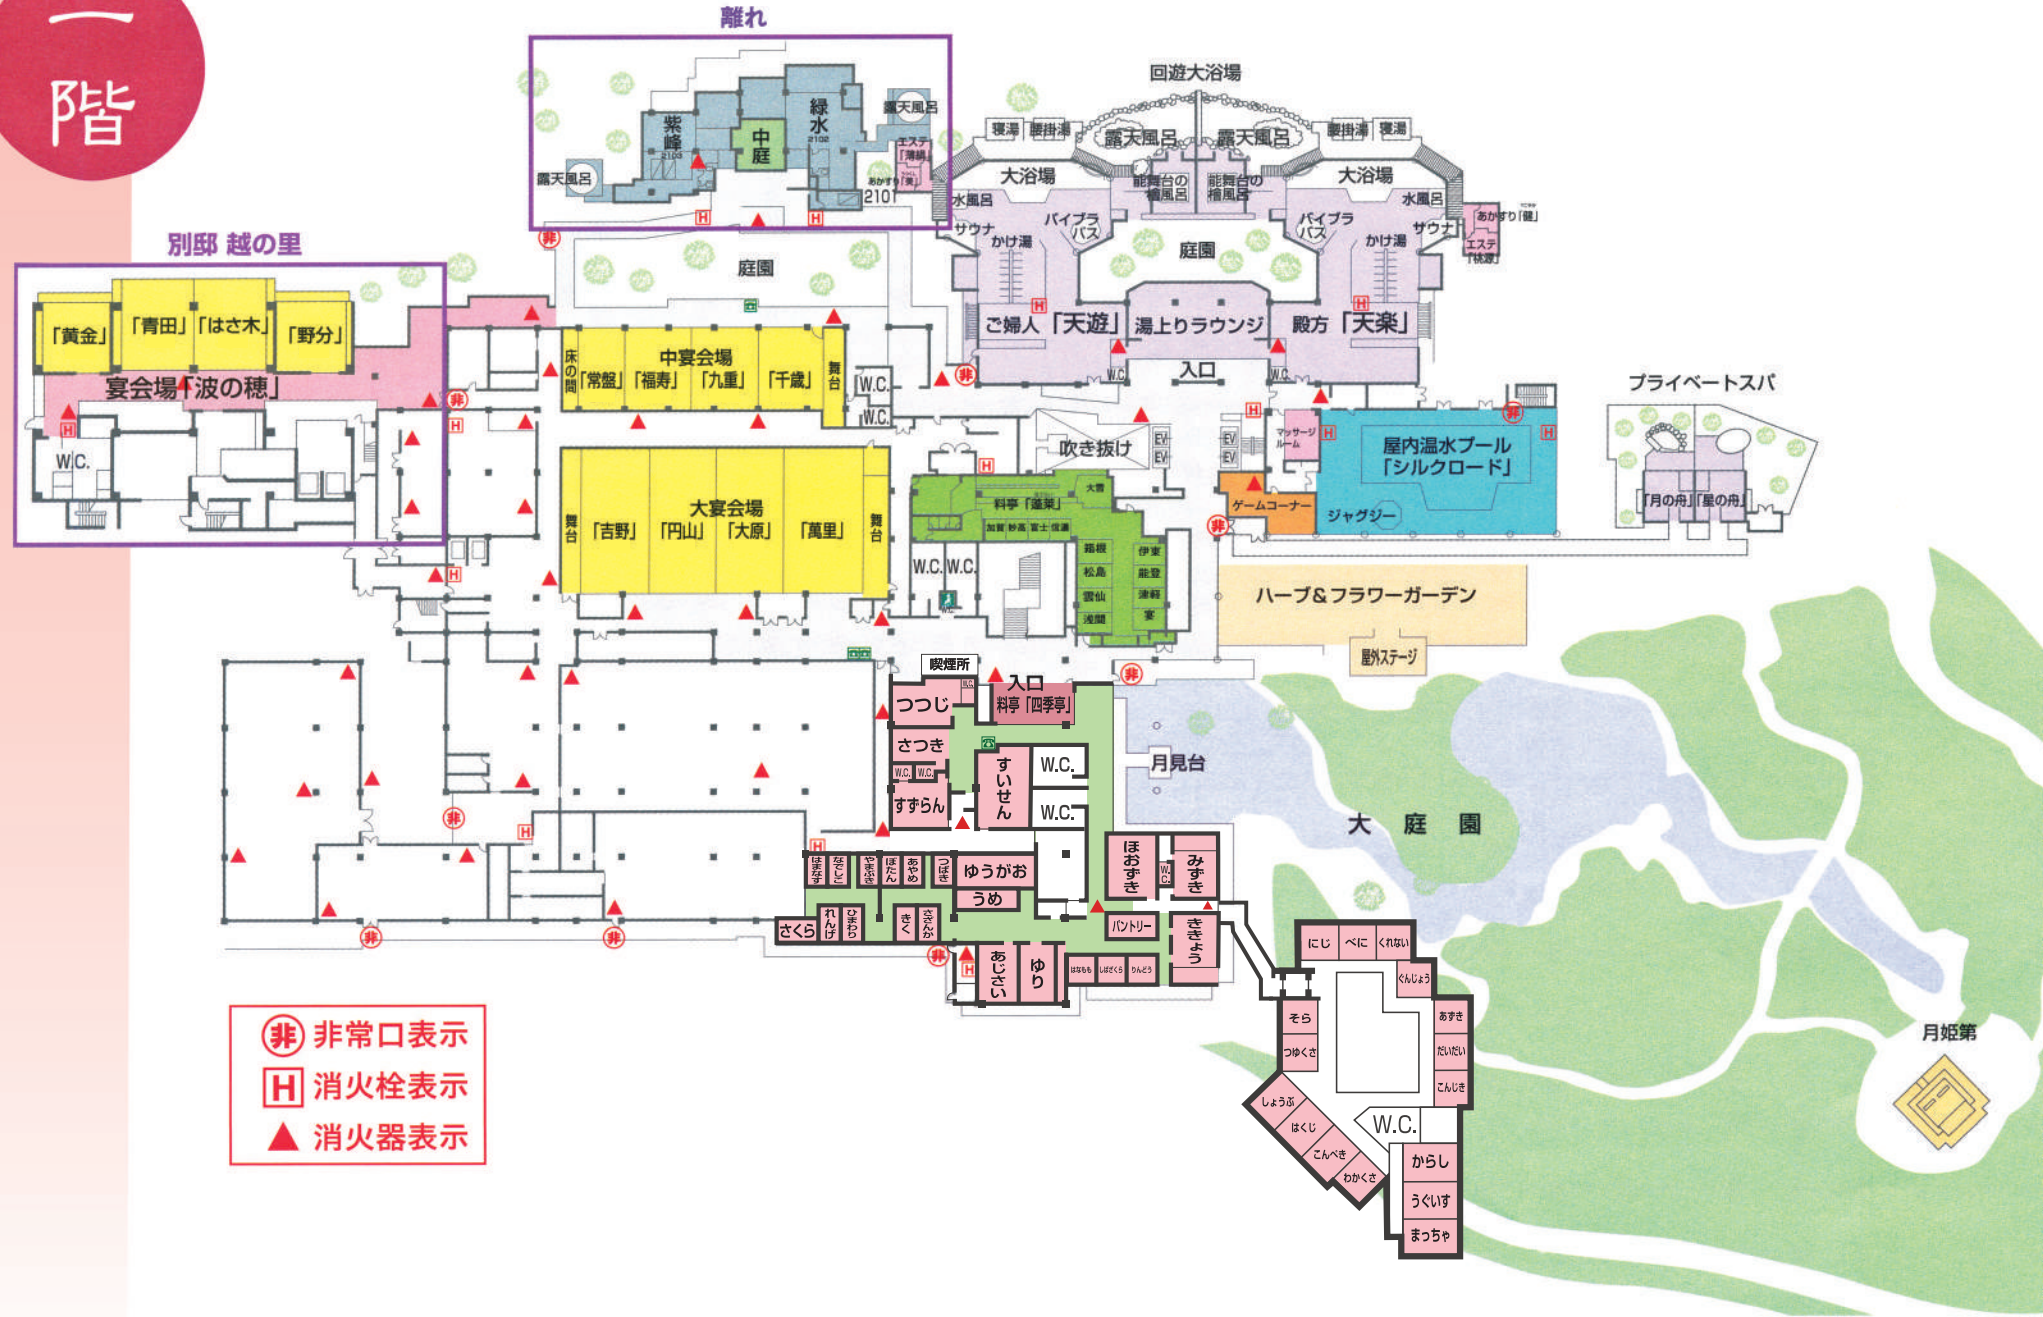

別邸 越の里

白玉の湯 華鳳

七階

六階

五階

四階

三階

二階

一階

Ⓜ 非常口表示
 H 消火栓表示
 ▲ 消火器表示

十階

九階

八階

七階

六階

五階

四階

三階

立面図